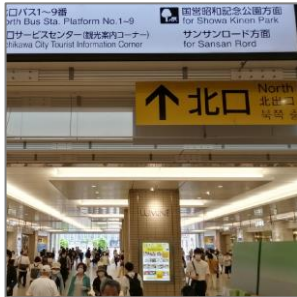

# SOM立川 (東京都立川市曙町1丁目11-9 曙第2ビル 3階)

立川駅 徒歩6分

①改札をでたら、北口  
に向かう

②外に出たら駅を背に  
左 (西方面へ) 進む

③多摩モノレールの下を  
くぐるように1階に降りて  
そのまま道なりにまっすぐ

④ファミリーマートの  
右側をとおり、道なりに  
路地を進む

⑤まっすぐ進みローソンの  
看板が目印。その先の  
建物が目的地です

⑥ 1階が住宅メーカーの  
テナントのビル、奥の入口  
から3階にお越しください