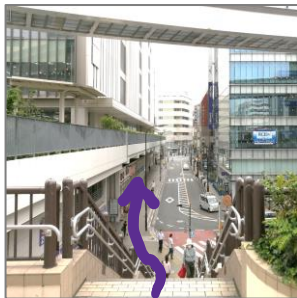

# SOM立川 (東京都立川市曙町1丁目11-9 曙第2ビル 3階)

立川駅 徒歩6分

①改札をでたら、北口  
に向かう

②外に出たら駅を背に  
左 (西方面へ) 進む

③多摩モノレールの下を  
くぐるように1階に降りて  
そのまま道なりにまっすぐ

④ファミリーマートの  
右側をとおり、道なりに  
路地を進む

⑤まっすぐ進みローソンの  
看板が目印。その先の  
建物が目的地です

⑥ 1階が住宅メーカーの  
テナントのビル、奥の入口  
から3階にお越しください