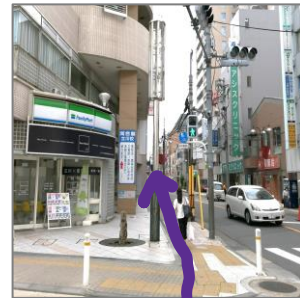

# SOM立川 (東京都立川市曙町1丁目11-9 曙第2ビル 3階)

立川駅 徒歩6分

①改札をでたら、北口  
に向かう

②外に出たら駅を背に  
左 (西方面へ) 進む

③多摩モノレールの下を  
くぐるように1階に降りて  
そのまま道なりにまっすぐ

④ファミリーマートの  
右側をとおり、道なりに  
路地を進む

⑤まっすぐ進みローソンの  
看板が目印。その先の  
建物が目的地です

⑥ 1階が住宅メーカーの  
テナントのビル、奥の入口  
から3階にお越しください