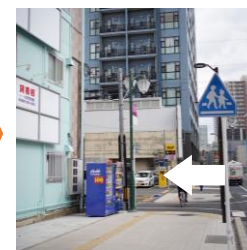

# Kaien大宮

JR大宮駅より徒歩約7分

〒330-0845 さいたま市大宮区仲町3-102-1 リーベンスハイム大宮1階

①大宮駅東口（中央階段）を降ります

②ロータリーをマクドナルド方面に進みます

③マクドナルド前的大通りを直進します。

④auショップの交差点を渡り右折します

⑤渡る前の景色

⑥直進後、水色の建物を左折します。

⑦しばらく進むと「埼玉福祉保育医療専門学校」が左手に見えてきます。まだ進みます。

⑧「埼玉ベルエポック製菓調理専門学校」の建物を進み

⑨2階以上が茶色の建物の1階です。