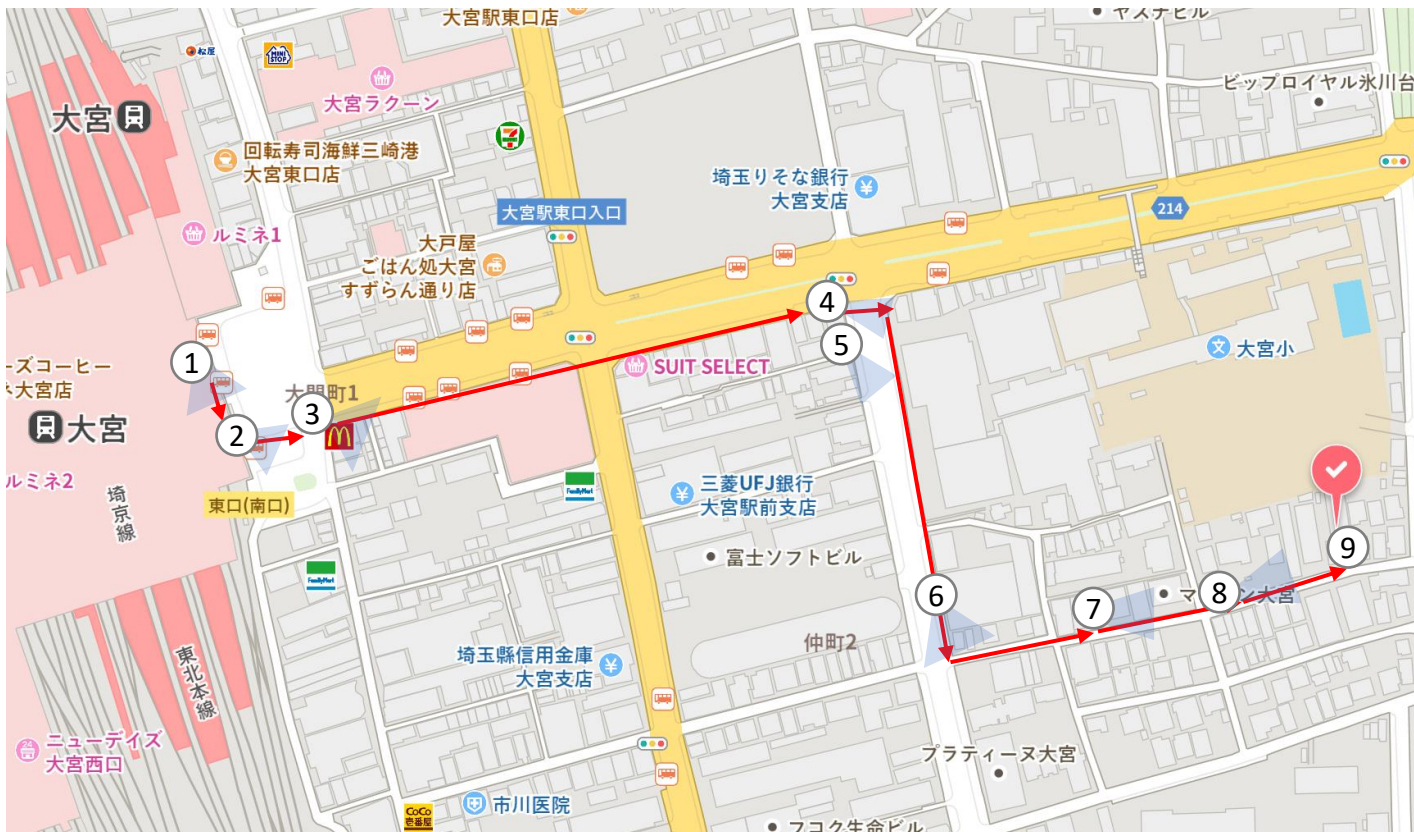

# Kaien大宮

JR大宮駅より徒歩約7分

〒330-0845 さいたま市大宮区仲町3-102-1 リーベンスハイム大宮1階

①大宮駅東口（中央階段）を降ります

②ロータリーをマクドナルド方面に進みます

③マクドナルド前的大通りを直進します。

④auショップの交差点を渡り右折します

⑤渡る前の景色

⑥直進後、水色の建物を左折します。

⑦しばらく進むと「埼玉福祉保育医療専門学校」が左手に見えてきます。まだ進みます。

⑧「埼玉ベルエポック製菓調理専門学校」の建物を進み

⑨2階以上が茶色の建物の1階です。