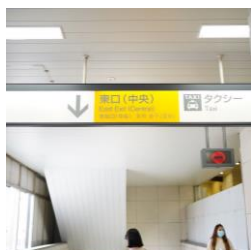

# Kaien大宮

JR大宮駅より徒歩約7分

〒330-0845 さいたま市大宮区仲町3-102-1 リーベンスハイム大宮1階

①大宮駅東口（中央階段）を降ります

②ロータリーをマクドナルド方面に進みます

③マクドナルド前的大通りを直進します。

④auショップの交差点を渡り右折します

⑤渡る前の景色

⑥直進後、水色の建物を左折します。

⑦しばらく進むと「埼玉福祉保育医療専門学校」が左手に見えてきます。まだ進みます。

⑧「埼玉ベルエポック製菓調理専門学校」の建物を進み

⑨2階以上が茶色の建物の1階です。